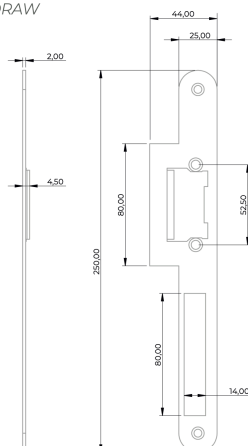

TECHNICAL DRAW

SF99 NF Top 305 / SZ99 NF Top 305

FP42 DiN Univezalna

Opcijski pločevini

TECHNICAL DRAW

FP39 DiN levo

TECHNICAL DRAW

FP40 DiN desno