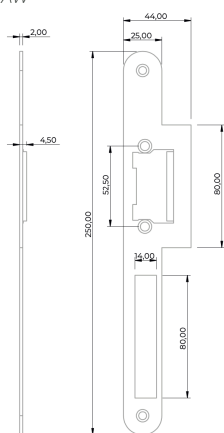

TECHNICAL DRAW

SF99 NF Top 305 / SZ99 NF Top 305

FP42 DiN Univezalna

Opcijski pločevini

TECHNICAL DRAW

FP39 DiN levo

TECHNICAL DRAW

FP40 DiN desno