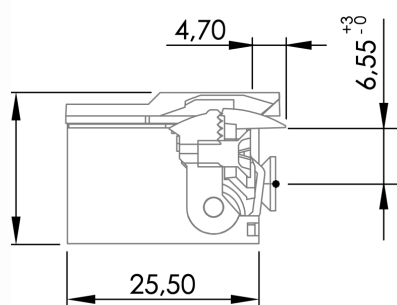

TECHNICAL DRAW

SF99 NF Top 305 / SZ99 NF Top 305

FP42 DiN Univezalna

Opcijski pločevini

TECHNICAL DRAW

FP39 DiN levo

TECHNICAL DRAW

FP40 DiN desno