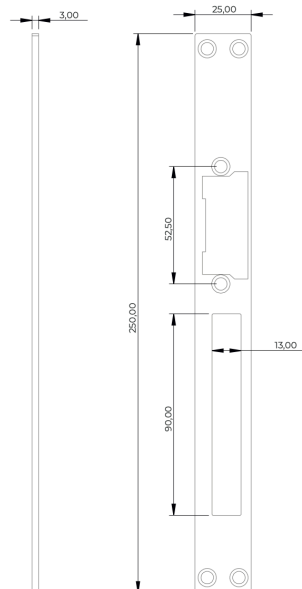

TECHNICAL DRAW

SF99 NF Top 305 / SZ99 NF Top 305

FP42 DiN Univezalna

Opcijski pločevini

TECHNICAL DRAW

FP39 DiN levo

TECHNICAL DRAW

FP40 DiN desno