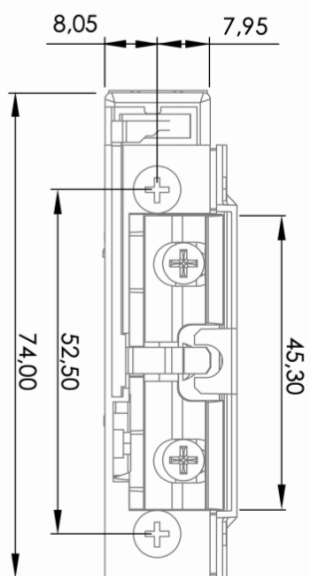

TECHNICAL DRAW

SF99 NF Top 305 / SZ99 NF Top 305

FP42 DiN Univezalna

Opcijski pločevini

TECHNICAL DRAW

FP39 DiN levo

TECHNICAL DRAW

FP40 DiN desno